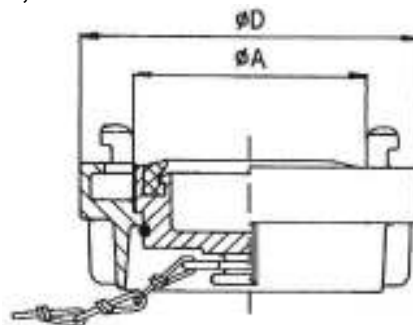

# Type 097065 Type 097165

**Festkupplungen mit Innengewinde**  
System „Storz“  
Material: Messing; ebenfalls lieferbar in  
Leichtmetall, Rotguss, Edelstahl

**adaptors with female thread**  
system “Storz”  
material: brass; also available in  
aluminium, bronze, stainless steel

**Type 097065 (Messing / brass)**

DN	G	DIN	ØD	ØA	L
D - 25	1"	14306	55	31	17
C - 52	2"	86204	98	66	21
B - 75	2 ½"	86205	124	89	21
A - 110	4"	14309	182	133	23
F - 150	6"	-	213	160	34

Andere Nennweiten und Anschlussgrößen auf Anfrage lieferbar!  
Other sizes and connections are available on request!

**Type 097165 (Messing / brass)**

DN	DIN	ØD	ØA
D - 25	14310	55	31
C - 52	86206	96	66
B - 75	86207	124	89
A - 110	14313	182	133
F - 150	-	213	160