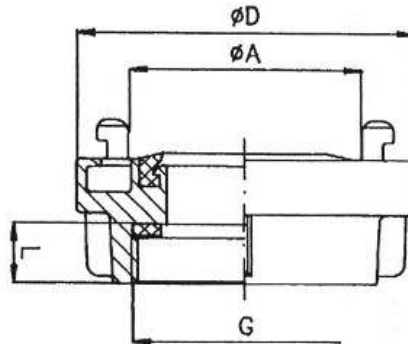

# Type 097065 Type 097165

**Festkupplungen mit Innengewinde**  
System „Storz“  
Material: Messing; ebenfalls lieferbar in  
Leichtmetall, Rotguss, Edelstahl

**adaptors with female thread**  
system “Storz”  
material: brass; also available in  
aluminium, bronze, stainless steel

**Type 097065 (Messing / brass)**

DN	G	DIN	ØD	ØA	L
D - 25	1"	14306	55	31	17
C - 52	2"	86204	98	66	21
B - 75	2 ½"	86205	124	89	21
A - 110	4"	14309	182	133	23
F - 150	6"	-	213	160	34

Andere Nennweiten und Anschlussgrößen auf Anfrage lieferbar!  
Other sizes and connections are available on request!

**Type 097165 (Messing / brass)**

DN	DIN	ØD	ØA
D - 25	14310	55	31
C - 52	86206	96	66
B - 75	86207	124	89
A - 110	14313	182	133
F - 150	-	213	160